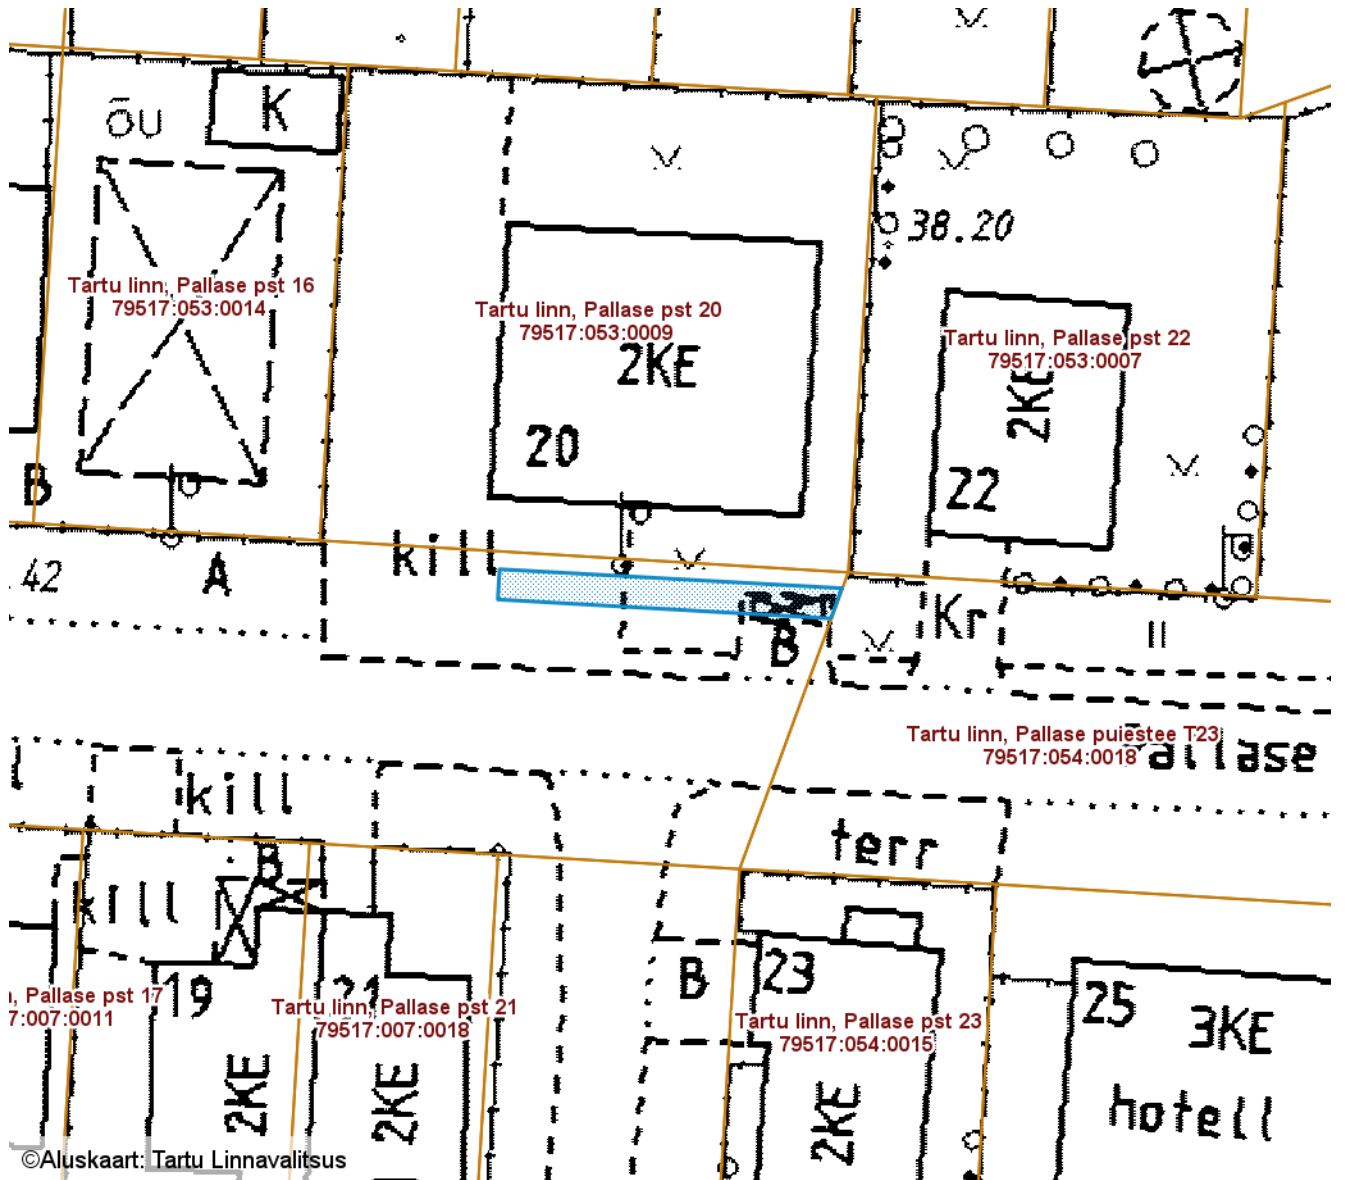

ISIKLIKU KASUTUSÕIGUSEGA KOORMATAVA  
ALA SKEEM

Tartu linn, Pallase puiestee T1 (79517:048:0021)  
M 1 : 500

©Aluskaart: Tartu Linnavalitsus

— Isikliku kasutusõigusega seatav  
maa-ala 45 m<sup>2</sup>  
(10kV maakaabelliin)

Nr	X	Y
1	6472092.52	662855.51
2	6472090.53	662854.79
3	6472091.78	662832.76
4	6472093.78	662832.88

Koostas: Jelena Lindmäe